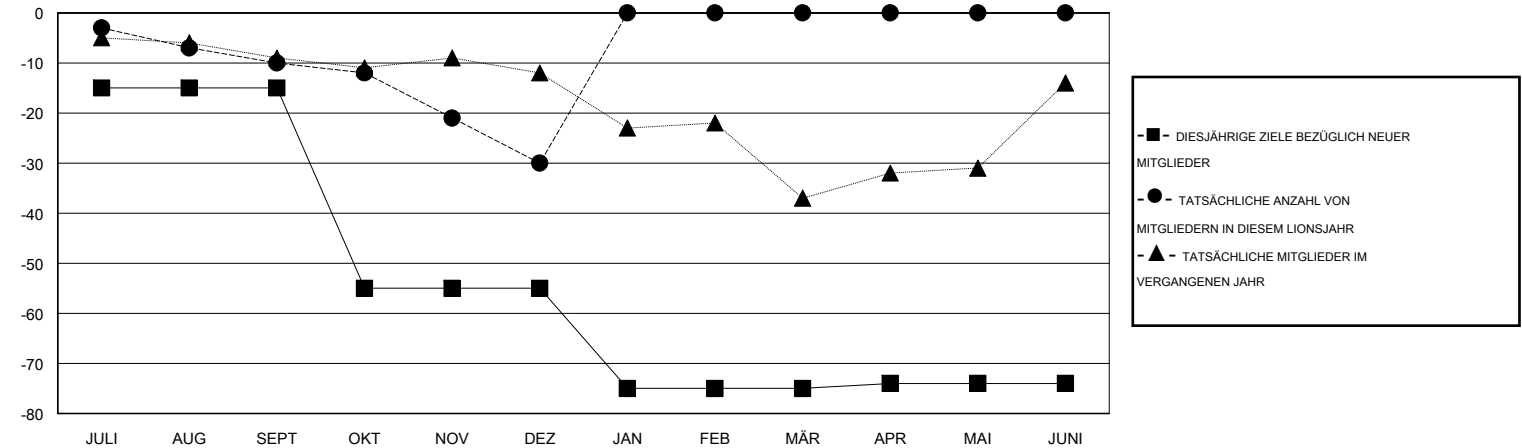

MONTHLY MEMBERSHIP PROGRESS REPORT

District 111 N

Results as of: 12/31/2016

GMT: Carl Robert Rettby

STANDORT GERMANY

GMT KONST. GEB.: 4

Clubs					Pro Mitglied				
ERGEBNISSE FÜR 2016-2017					ERGEBNISSE FÜR 2016-2017				
QUARTAL	ZIEL NEUE CLUBS	NEUE CLUBS	AUFGELOSTE CLUBS	NETTO-GEWINN/-VERLUST	QUARTAL	ZIEL NEUE MITGLIEDER	HINZUGEFÜGTE GRÜNDUNGS- UND NEUE MITGLIEDER	AUSGESCHIEDENE MITGLIEDER	NETTO-GEWINN/-VERLUST
JULI/AUG/SEPT	0	0	0	0	JULI/AUG/SEPT	-15	40	50	-10
OKT/NOV/DEZ	0	0	0	0	OKT/NOV/DEZ	-40	25	45	-20
JAN/FEB/MÄR	0	0	0	0	JAN/FEB/MÄR	-20	0	0	0
APR/MAI/JUNI	1	0	0	0	APR/MAI/JUNI	1	0	0	0

ZIELE UND TATSÄCHLICHE NEUE CLUBS KUMULATIV

ZIELE UND TATSÄCHLICHE MITGLIEDER KUMULATIV

ABGEMELDETE CLUBS: 0	41 VON 109 CLUBS HABEN 1 ODER MEHR NEUE MITGLIEDER AUFGENOMMEN	<u>GESCHLECHTERVERTEILUNG</u>			
<u>AUSGETRETENE MITGLIEDER</u>		MANN	3,032 (81.75%)		
VERSTORBEN	27	FRAU	677 (18.25%)		
CLUB AUFGELOST	0	KLICKEN SIE HIER FÜR ANGABEN ZUM ZUSTAND DES CLUBS			
ANDERE	68			FAMILIENMITGLIEDER	34
GESAMT	95			HAUSHALTSVORSTAND	17
		NICHT-FAMILIENVORSTAND	17		