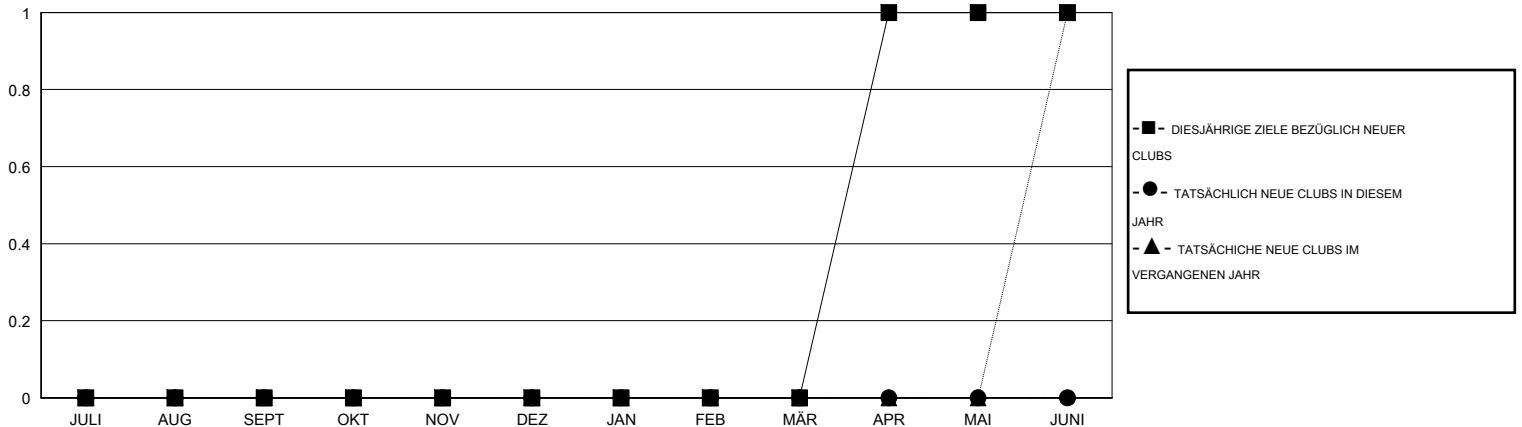

MONTHLY MEMBERSHIP PROGRESS REPORT

District 111 N

Results as of: 12/31/2016

GMT: Carl Robert Rettby

STANDORT GERMANY

GMT KONST. GEB.: 4

Clubs					Pro Mitglied				
ERGEBNISSE FÜR 2016-2017					ERGEBNISSE FÜR 2016-2017				
QUARTAL	ZIEL NEUE CLUBS	NEUE CLUBS	AUFGELOSTE CLUBS	NETTO-GEWINN/-VERLUST	QUARTAL	ZIEL NEUE MITGLIEDER	HINZUGEFÜGTE GRÜNDUNGS- UND NEUE MITGLIEDER	AUSGESCHIEDENE MITGLIEDER	NETTO-GEWINN/-VERLUST
JULI/AUG/SEPT	0	0	0	0	JULI/AUG/SEPT	-15	40	50	-10
OKT/NOV/DEZ	0	0	0	0	OKT/NOV/DEZ	-40	25	45	-20
JAN/FEB/MÄR	0	0	0	0	JAN/FEB/MÄR	-20	0	0	0
APR/MAI/JUNI	1	0	0	0	APR/MAI/JUNI	1	0	0	0

ZIELE UND TATSÄCHLICHE NEUE CLUBS KUMULATIV

ZIELE UND TATSÄCHLICHE MITGLIEDER KUMULATIV

ABGEMELDETE CLUBS: 0	41 VON 109 CLUBS HABEN 1 ODER MEHR NEUE MITGLIEDER AUFGENOMMEN	<u>GESCHLECHTERVERTEILUNG</u>			
<u>AUSGETRETENE MITGLIEDER</u>		MANN	3,032 (81.75%)		
VERSTORBEN	27	FRAU	677 (18.25%)		
CLUB AUFGELOST	0	KLICKEN SIE HIER FÜR ANGABEN ZUM ZUSTAND DES CLUBS			
ANDERE	68			FAMILIENMITGLIEDER	34
GESAMT	95			HAUSHALTSVORSTAND	17
		NICHT-FAMILIENVORSTAND	17		